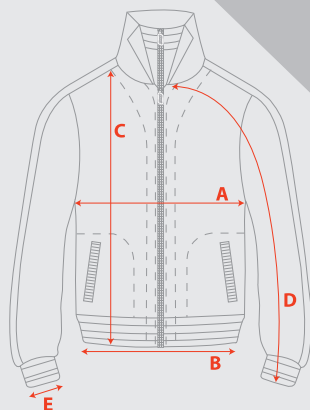

MIKINA FORCE 1991 CELOPROPÍNACÍ MODRÁ SWEATSHIRT FORCE 1991 WITH ZIPPER BLACK

	XS	S	M	L	XL	XXL
A	53	55	57	59	61	63
B	40	42	44	46	48	50
C	64	66	68	70	72	74
D	89	90	91	92	93	94
E	8,5	9	9,5	9,5	10	10

Upozornění: Velikostní tabulka je pouze orientační / **Warning:** Size chart is just for reference

Nepoužívejte aviváž/
Do not use softener

Materiál / Material:
100 % POLYESTER

FORCE
DESIGN

Dodavatel / Importer / Поставщик

KCK Cyklosport-Mode s.r.o.
Bartošova 348, 765 02 Otrokovice-Kvítkovice, CZ
www.kckcyklosport.cz, www.force.cz
Země původu Čína / Made in China /
Страна происхождения Китай